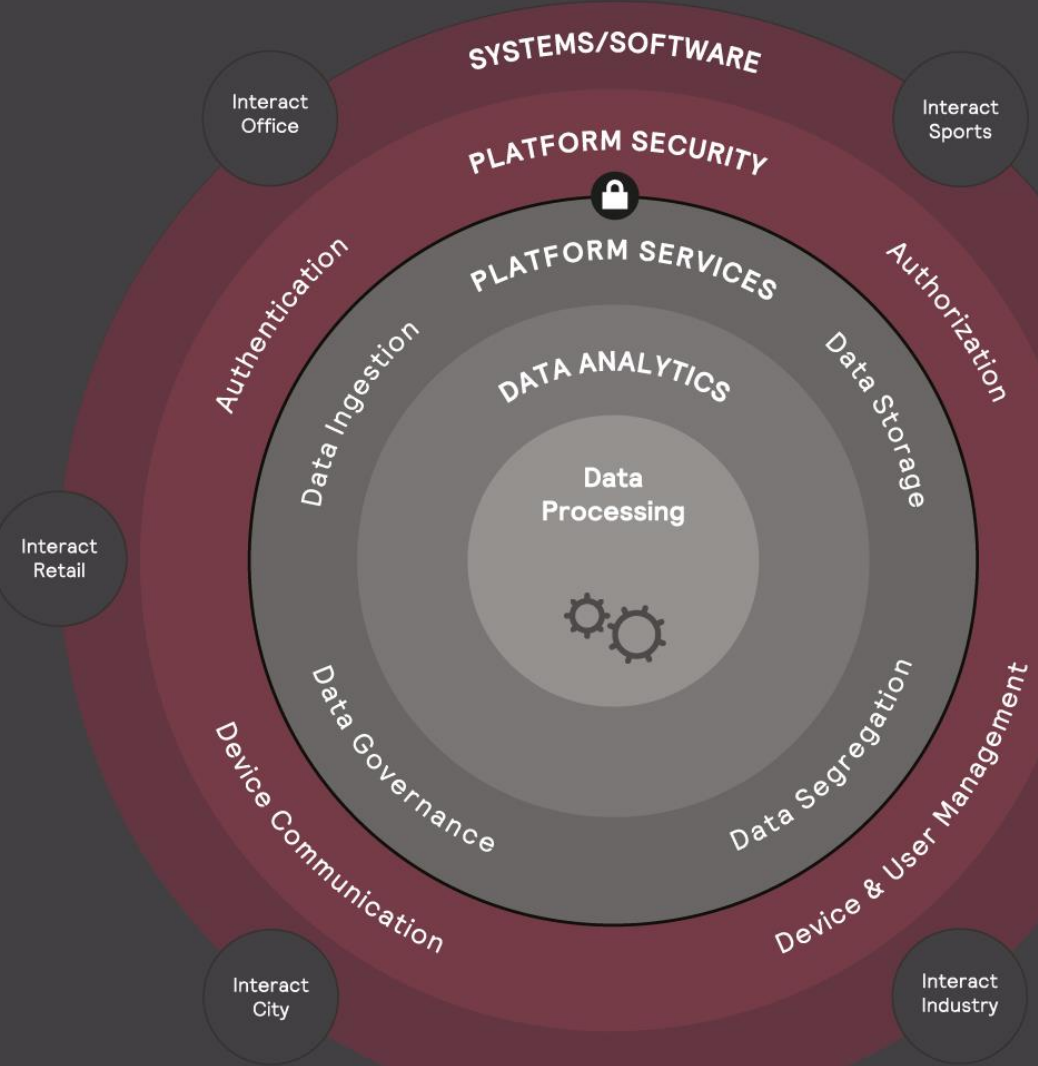

Thông báo và  
chỉ dẫn

Cung cấp thông  
tin có chiều sâu

Tích hợp với các  
hệ thống khác

CONNECTION > COLLECTION > INGESTION > PROCESSING > INSIGHTS > INTERFACE > CONSUMPTION

**Environments**

**Office**

**Industry**

**Cities**

**Retail**

**IoT Devices**

Luminaire

Light Sensor

Motion Sensor

Sound Sensor

Video Sensor

Environmental Sensor

**Applications**

Light Control App

Mobile App

Dashboard App

**Developer APIs**

Light Control

Data Access

Building Model

Occupancy

**Data-Enabled Services**

Space Optimization

Crowd Management

Social Sentiment

Interact City

Interact Landmark