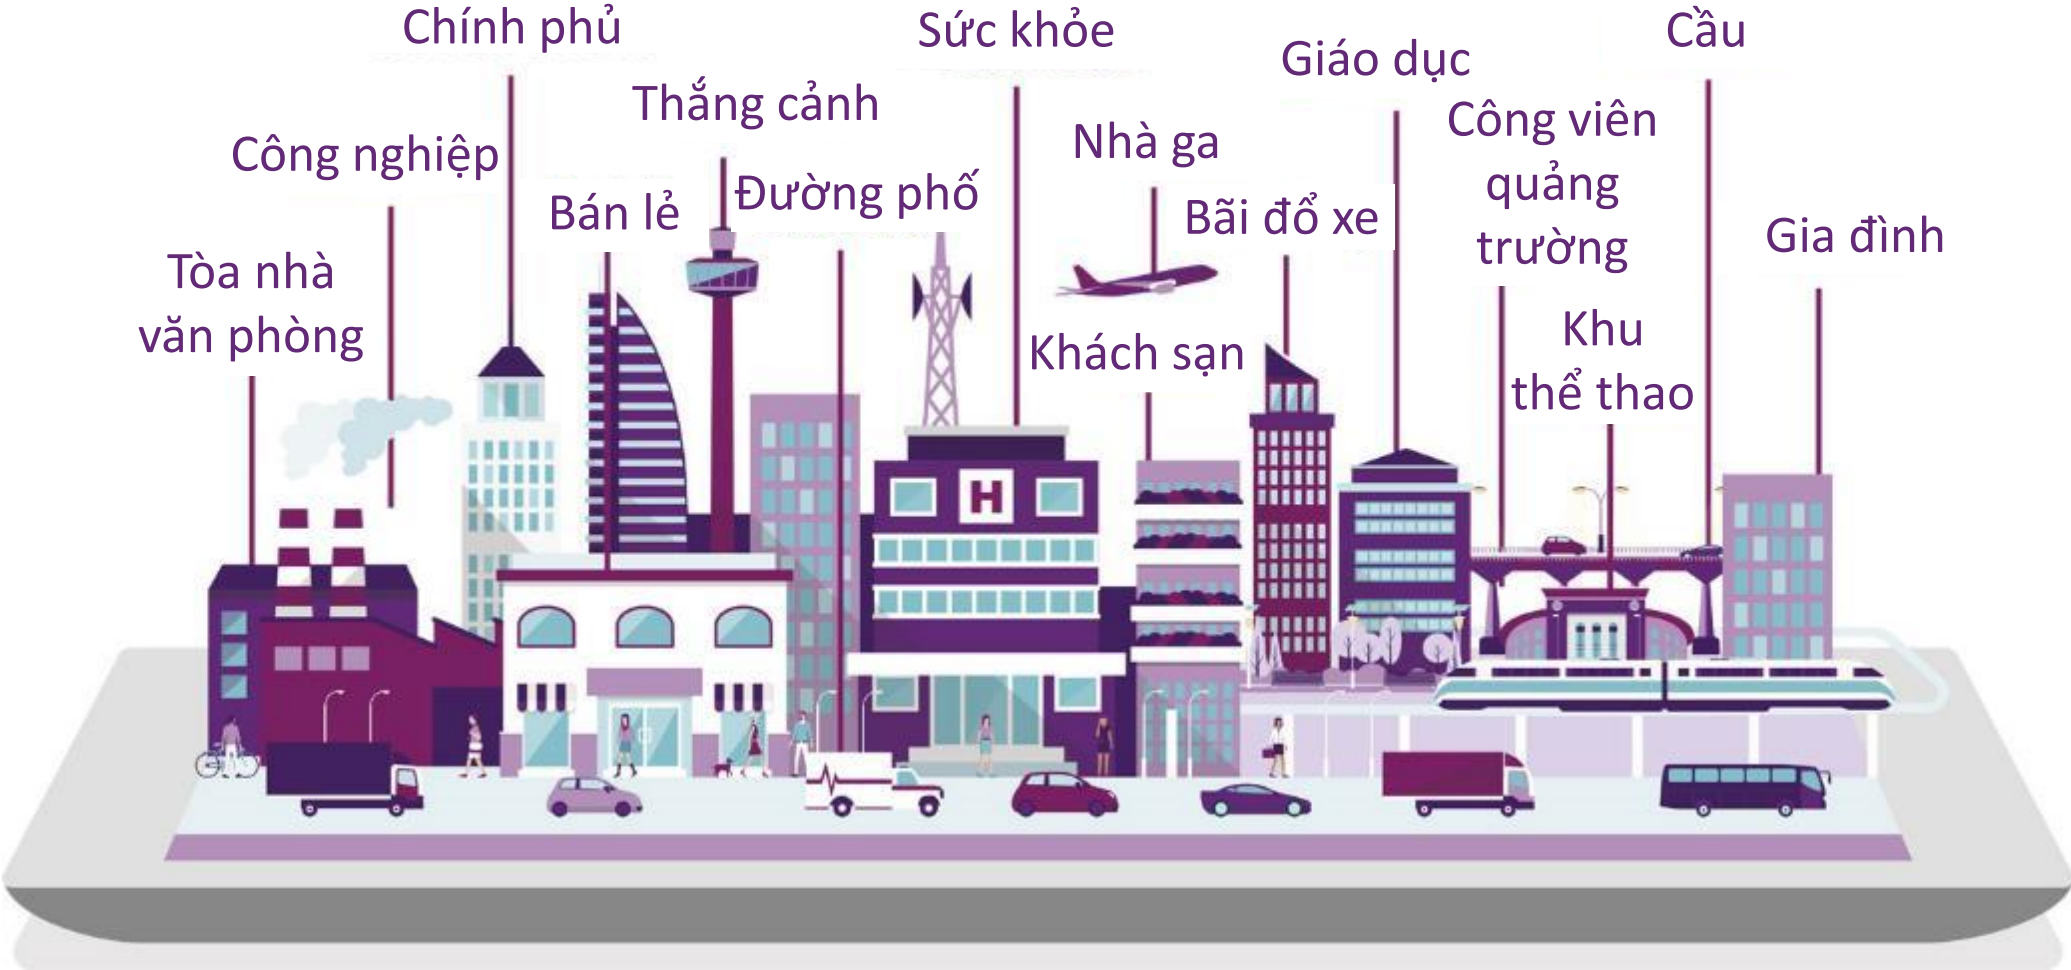

Kết nối khắp mọi nơi